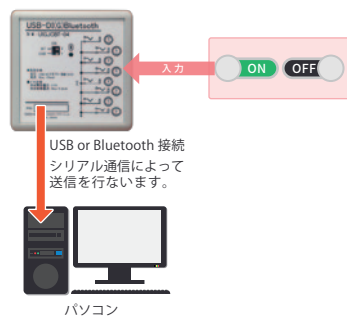

出力端子	スプリング式端子台
USB コネクタ仕様	USB ミニ B コネクタ
Bluetooth	クラス : 1 /バージョン : 2.1
対応機種	USB 端子及び Bluetooth を搭載する Windows / Android パソコン・タブレット・スマートフォン
対応 OS	Windows 10、Windows 8.1、Windows 7、 Android 4.0 以上 全 OS 64bit / 32bit に対応
インターフェース	USB / Bluetooth クラス : 1

USB / BT 接続デジタル出力ユニット
USB-DO(G)Bluetooth UOGJCBT-08

価格 ; 46,440 円 (本体価格 : 43,000 円)

ご利用イメージ

USB/BT接続デジタル入出力ユニットUSB-DIO(G) Bluetooth

USB/BT接続デジタル入力ユニットUSB-DI(G) Bluetooth

USB/BT接続デジタル出力ユニットUSB-DO(G) Bluetooth