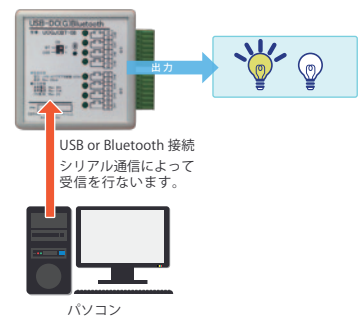

USB/BT接続デジタル出力ユニットUSB-DO(G) Bluetooth

UOGJCBT-08

- ・パソコン等の USB ポートまたは USB-AC アダプタより電源供給を受けながら稼働します。
- ・パソコン等から受信した接点出力情報を、ユニットに接続された機器に出力します。
- ・データ送受信は、USB ケーブルまたは Bluetooth を利用した一般的なシリアル通信によって行います。
- ・USB 接続 / Bluetooth 接続 / USB 接続・Bluetooth 接続の 3 モードの選択が可能で、パネル面に搭載した DIP スイッチによりモード選択を行います。

出力端子	スプリング式端子台
USB コネクタ仕様	USB ミニ B コネクタ
Bluetooth	クラス : 1 /バージョン : 2.1
対応機種	USB 端子及び Bluetooth を搭載する Windows / Android パソコン・タブレット・スマートフォン
対応 OS	Windows 10、Windows 8.1、Windows 7、 Android 4.0 以上 全 OS 64bit / 32bit に対応
インターフェース	USB / Bluetooth クラス : 1

USB / BT 接続デジタル出力ユニット
USB-DO(G)Bluetooth UOGJCBT-08

価格 ; 46,440 円 (本体価格 : 43,000 円)

ご利用イメージ

USB/BT接続デジタル入出力ユニットUSB-DIO(G) Bluetooth

USB/BT接続デジタル入力ユニットUSB-DI(G) Bluetooth

USB/BT接続デジタル出力ユニットUSB-DO(G) Bluetooth