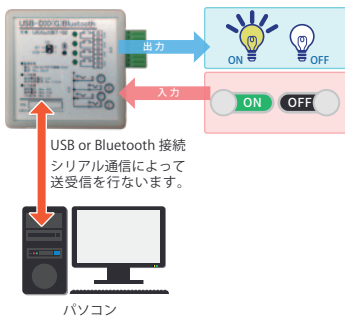

ご利用イメージ

USB/BT接続デジタル入出力ユニットUSB-DIO(G) Bluetooth