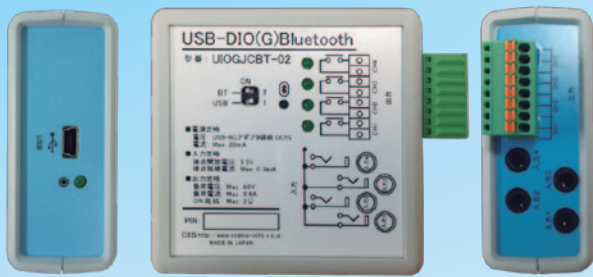

USB/BT 接続デジタル入出力ユニット USB-DIO(G)Bluetooth

UIOGJCBT-02

USB 接続 / Bluetooth 接続デジタル入出力ユニットです。

USB または Bluetooth 接続によりパソコン等と外部機器との間で入出力データを受渡するユニットです。

USB/BT接続デジタル入出力ユニットUSB-DIO(G) Bluetooth

UIOGJCBT-02

- ・パソコン等の USB ポートまたは USB-AC アダプタより電源供給を受けながら稼働します。
- ・ユニットに接続された機器の接点入力情報を、パソコン等に送信します。
- ・パソコン等から受信した接点出力情報を、ユニットに接続された機器に出力します。
- ・データ送受信は、USB ケーブルまたは Bluetooth を利用した一般的なシリアル通信によって行います。
- ・USB 接続 / Bluetooth 接続 / USB 接続・Bluetooth 接続の 3 モードの選択が可能で、パネル面に搭載した DIP スイッチによりモード選択を行います。

製品仕様

構成	USB / BT 接続デジタル入出力ユニット CD-ROM (ドライバー、動作確認ツール) USB ケーブル (A オス: mini-B オス) 2.5m USB-AC アダプタ 取扱説明書 保証書
外形・重量	W66.5mm×D28mm×H66.5mm 70g
電源	USB バスパワー: DC5V USB-AC アダプタ: DC5V
動作環境	温度: 5 ~ 40℃ 湿度: 20 ~ 80% (結露なきこと)
入出力数	接点入力: 4 制御出力: 4
入力定格	接点開放電圧: 3.3V 接点短絡電流: Max. 0.3mA
出力定格	負荷電圧: Max. 60V 負荷電流: Max. 0.4A ON 抵抗: Max. 2Ω

USB/BT接続デジタル入力ユニットUSB-DI(G) Bluetooth

UIGJCBT-04

- ・パソコン等の USB ポートまたは USB-AC アダプタより電源供給を受けながら稼働します。
- ・ユニットに接続された機器の接点入力情報を、パソコン等に送信します。
- ・データ送受信は、USB ケーブルまたは Bluetooth を利用した一般的なシリアル通信によって行います。
- ・USB 接続 / Bluetooth 接続 / USB 接続・Bluetooth 接続の 3 モードの選択が可能で、パネル面に搭載した DIP スイッチによりモード選択を行います。

製品仕様

構成	USB / BT 接続デジタル入力ユニット CD-ROM (ドライバー、動作確認ツール) USB ケーブル (A オス: mini-B オス) 2.5m USB-AC アダプタ 取扱説明書 保証書
外形・重量	W66.5mm×D28mm×H66.5mm 65g
電源	USB バスパワー: DC5V USB-AC アダプタ: DC5V
動作環境	温度: 5 ~ 40℃ 湿度: 20 ~ 80% (結露なきこと)
入力数	接点入力: 8
入力定格	接点開放電圧: 3.3V 接点短絡電流: Max. 0.3mA