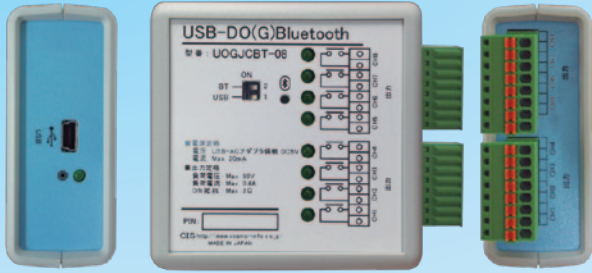

USB / BT 接続デジタル入力ユニット
USB-DI(G)Bluetooth UIGJCBT-04

価格: 46,440 円 (本体価格: 43,000 円)

USB/BT 接続デジタル出力ユニット USB-DO(G)Bluetooth

UOGJCBT-08

USB 接続 / Bluetooth 接続デジタル出力ユニットです。

USB または Bluetooth 接続によりパソコン等からのデータを外部機器へ出力するユニットです。

USB/BT接続デジタル出力ユニットUSB-DO(G) Bluetooth

UOGJCBT-08

- ・パソコン等の USB ポートまたは USB-AC アダプタより電源供給を受けながら稼働します。
- ・パソコン等から受信した接点出力情報を、ユニットに接続された機器に出力します。
- ・データ送受信は、USB ケーブルまたは Bluetooth を利用した一般的なシリアル通信によって行います。
- ・USB 接続 / Bluetooth 接続 / USB 接続・Bluetooth 接続の 3 モードの選択が可能で、パネル面に搭載した DIP スイッチによりモード選択を行います。